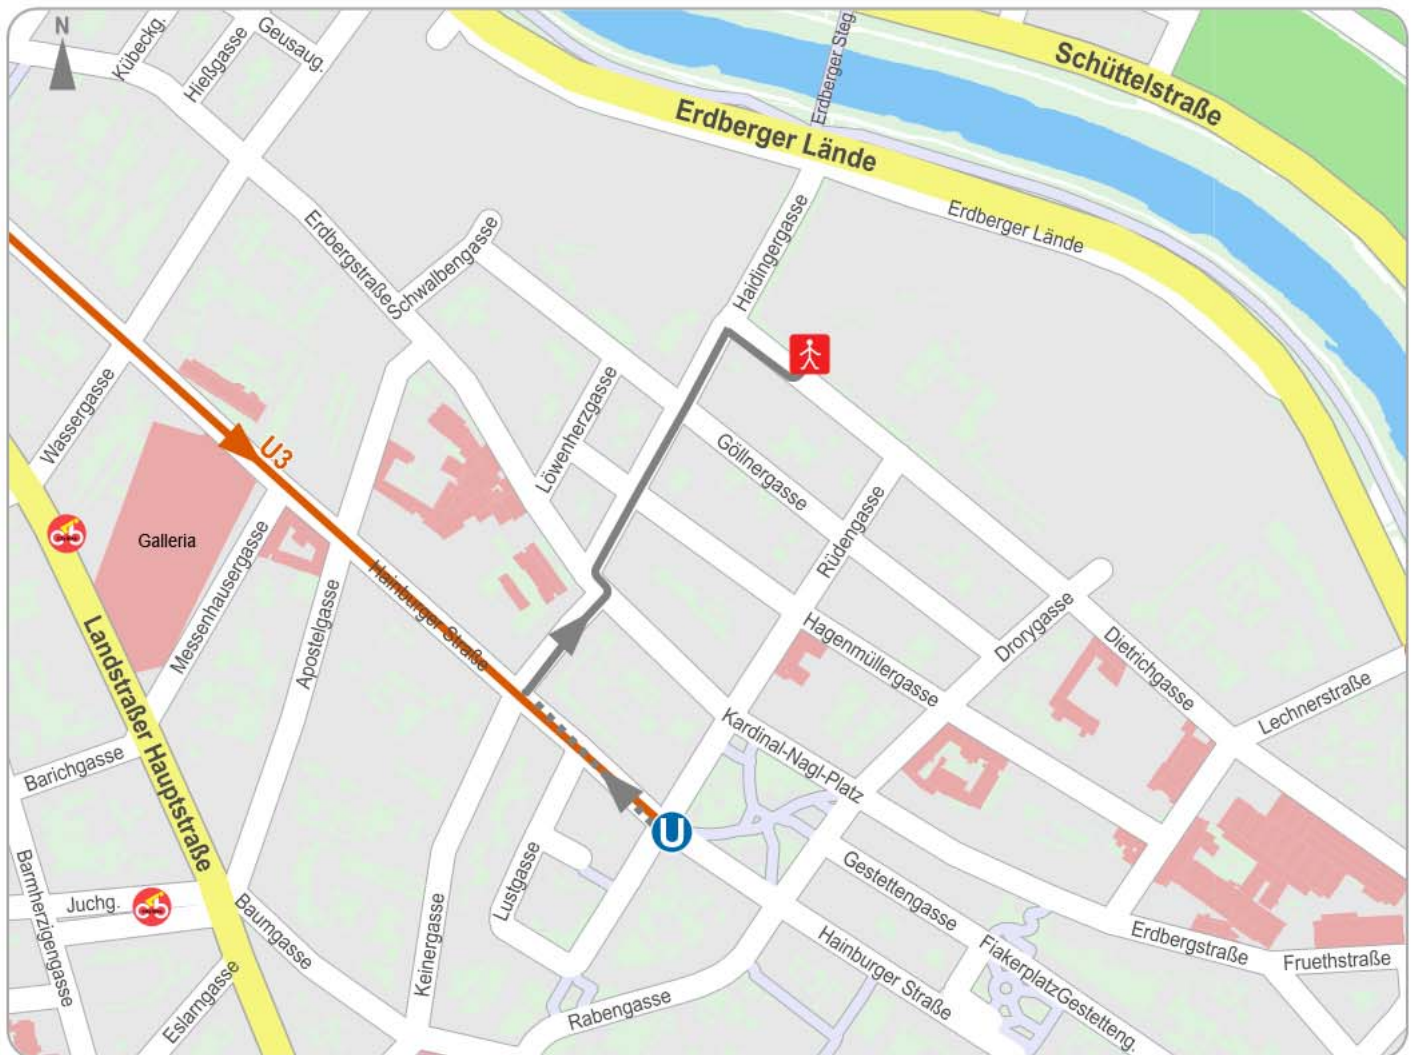

Weg von Kardinal-Nagl-Platz nach Wien, Dietrichgasse 17-25

© 2013 VOR, Teleatlas, Länder Wien, NÖ & Burgenland

1.		Start Kardinal-Nagl-Platz		
2.		Hainburger Straße	10 m	10 m
3.	↗	rechts Keinergasse	100 m	110 m
4.	↖	links Erdbergstraße	20 m	130 m
5.	↗	rechts Haidingergasse	220 m	350 m
6.	↗	rechts Dietrichgasse	60 m	410 m
7.		Ankunft Wien, Dietrichgasse 17-25		